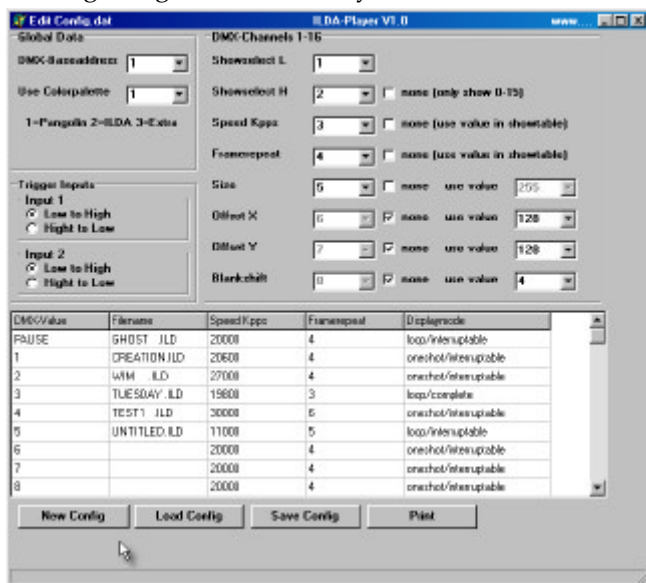

Über DMX können Showauswahl, Scangeschwindigkeit, Bildwiederholung, Bildgröße, Bildlage und Blanking eingestellt werden.

2 festverdrahtete Eingänge erlauben die Anwahl zweier vordefinierter Shows ohne Verwendung einer DMX-Steuerung.

Der M12C-Kontroller bietet 12 Bit Ausgabeauflösung für Scanner und 8 Bit für Farbe RGB.

Alle Signale werden an einem ILDA Standardstecker angeschlossen.

Der M12C ist die beste Wahl für den Einsatz in leistungsfähigen Standalone-Systemen.

Technische Daten

CPU-Architektur	16 Bit / 16MIPS
Internes RAM	266 KBytes
Abspielformat	ILDA-Standardformat
CF-Dateisystem	FAT16
CF-Kapazität	bis zu 1 GBytes
Dateigröße Show	unbegrenzt
Anzahl Shows	257 (255 für DMX)
Ausgabegeschwindigkeit	2-30 Kpps
Ausgabeauflösung	12 Bit X/Y 8 Bit RGB
Ausgabegröße	0 - 100%
Bildlageeinstellung	+/- 100%
X/Y-Signalpegel	+5V symmetrisch
RGB-Signalpegel	+2,5V symmetrisch
Stromversorgung	12-30V DC, 400mA
Min. benötigte DMX-Kanäle	1
Max. benötigte DMX-Kanäle	8
Einstellbare Parameter	Speed, Framerepeat, Size, Offset, Blankshift