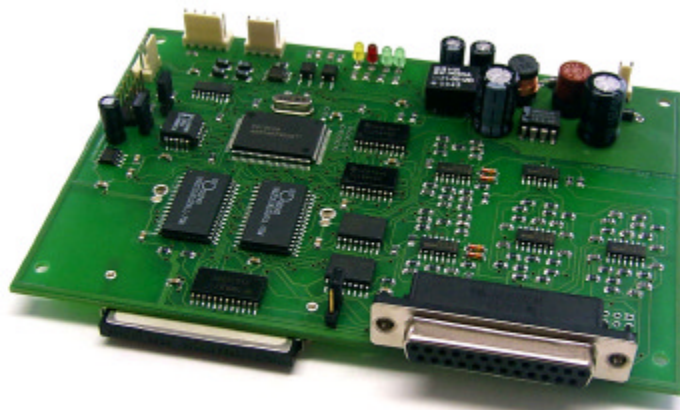

DMX-Lasershowplayer MP12C

Mit dem M12C stellt Müller Elektronik einen farbfähigen, DMX-steuerbaren Lasercontroller vor. Unter Verwendung einer Compact Flash Karte können mit dem M12C bis zu 257 vorprogrammierte Shows im ILDA*-Format abgespielt werden. Die Auswahl der Shows und Änderung der Ausgabeparameter kann mittels DMX vorgenommen werden.

Die CF-Karte arbeitet mit FAT16-Dateisystem und kann mit jedem PC unter Verwendung eines Kartenlesers geschrieben oder gelesen werden.

Ein einfach anzuwendendes Konfigurationsprogramm unter Windows** kann zur Vorauswahl der DMX-Kanäle und Einstellung diverser Parameter verwendet werden.

Über DMX können Showauswahl, Scangeschwindigkeit, Bildwiederholung, Bildgröße, Bildlage und Blanking eingestellt werden.

2 festverdrahtete Eingänge erlauben die Anwahl zweier vordefinierter Shows ohne Verwendung einer DMX-Steuerung.

Der M12C-Kontroller bietet 12 Bit Ausgabeauflösung für Scanner und 8 Bit für Farbe RGB.

Alle Signale werden an einem ILDA Standardstecker angeschlossen.

Der M12C ist die beste Wahl für den Einsatz in leistungsfähigen Standalone-Systemen.